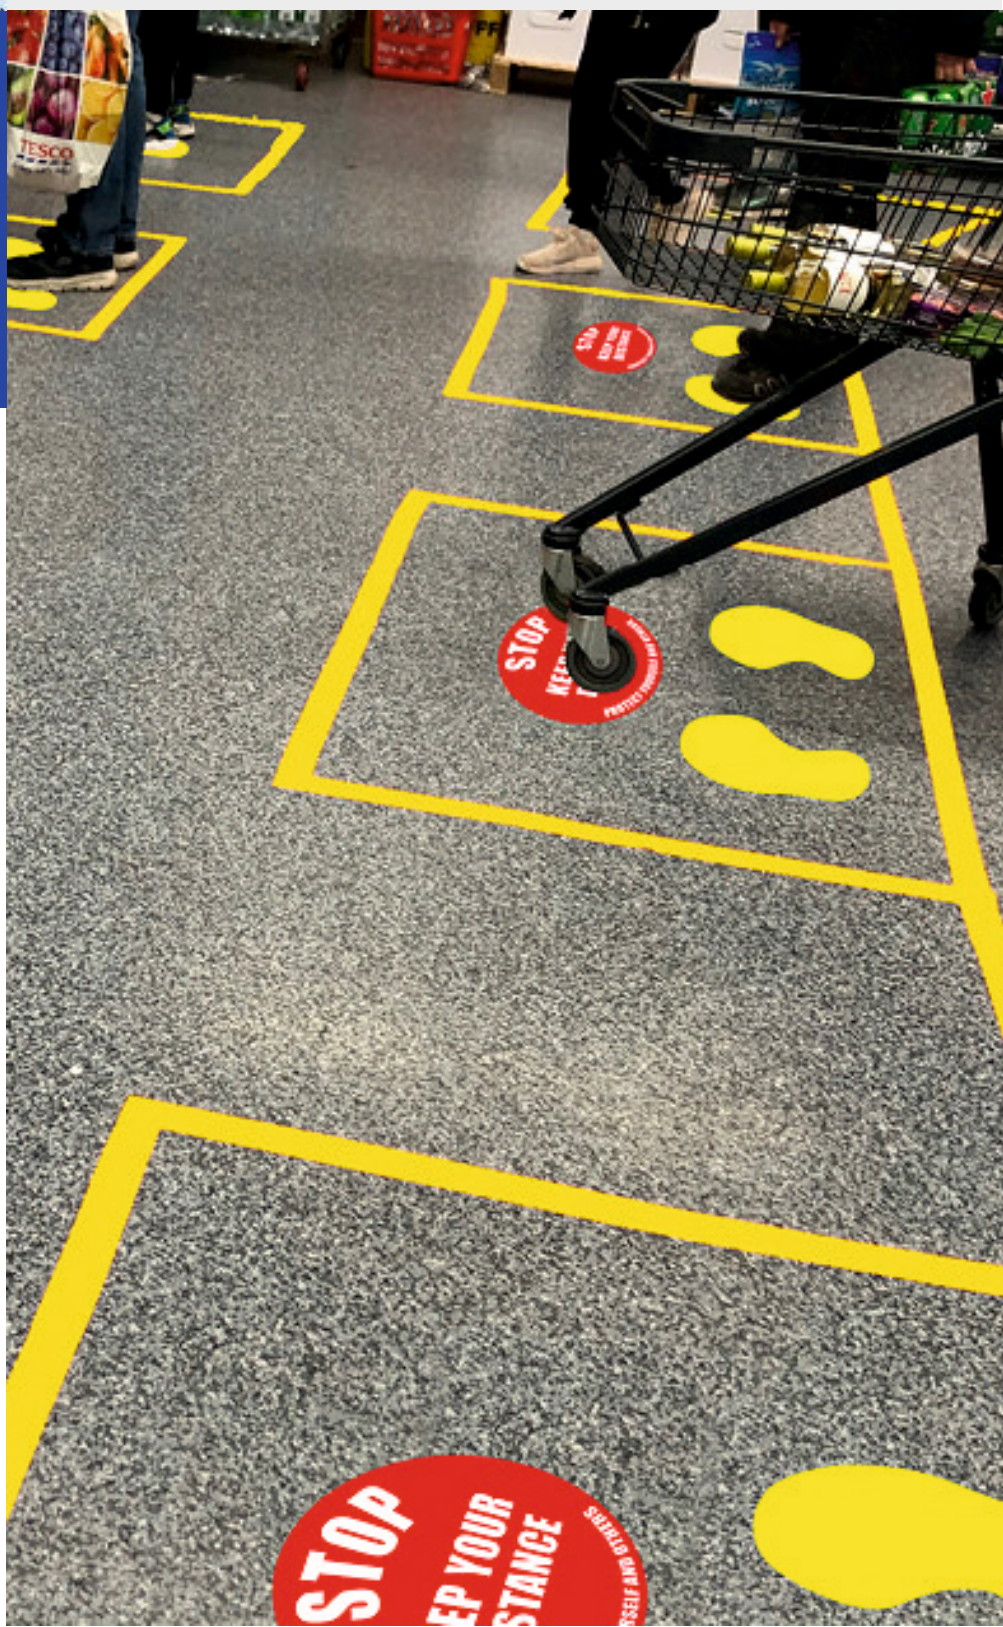

SATEC

improving your company

OZNAKOWANIE HIGIENICZNE

- ZNAKI I TAŚMY PODŁOGOWE
- TABLICZKI INFORMACYJNE

PRODUKTY BEZPIECZNE

- Atest antypoślizgowy
- Brak oparów szkodliwych dla zdrowia
- Brak konieczności stosowania substancji chemicznych do przygotowania podłoża

WYSOKA JAKOŚĆ

- Bardzo wysoka trwałość użytkowania
- Sprawdzone w trudnych warunkach przemysłowych

ESTETYKA

- Produkty wyróżniają się wyjątkową estetyką

ŁATWOŚĆ APLIKACJI

- Nie wymaga specjalnego przygotowania podłoża przed naklejeniem
- Brak konieczności wyłączenia oklejanego obszaru z użytkowania
- Prosta aplikacja i szybki demontaż bez śladów

R9

DIN 51130

klasa zdolności
przeciwpoślizgowej

R9 ATEST

ANTYPOŚLIZGOWY

Samoprzylepne naklejki podłogowe wykonane z wytrzymałych materiałów, odpornych na ścieranie i podrywanie.

- Znaki okrągłe dostępne w średnicach fi30, fi45, fi48cm
- Znaki prostokątne dostępne w rozmiarze 60 x 10 cm
- Możliwość nadruku własnej grafiki, napisu, logo
- Dostępne także w wersji OUTDOOR - do zastosowań zewnętrznych